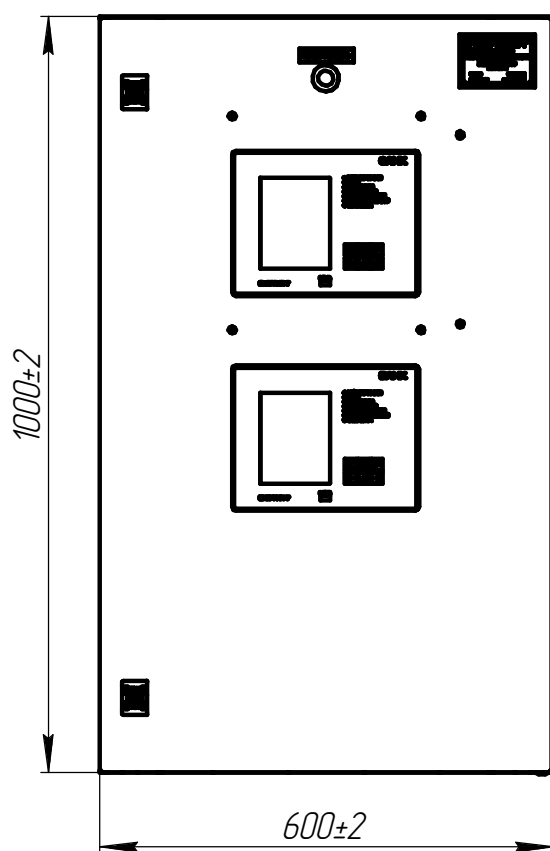

ЮНЛЯ.4214.13.300-02 ГЧ

Перв. примен.

Справ. №

Подп. и дата

Инв. № дубл.

Взам. инв. №

Подп. и дата

Инв. № подл.

Вид снизу

Вид спереди

Вид сбоку

Вид сзади

				<b>ЮНЛЯ.4214.13.300-02 ГЧ</b>				
Изм.	Лист	№ докум.	Подп.	Дата	Панель управления дугогасящими реакторами ПУДГР2-УХЛ4 Габаритный чертеж	Лит.	Масса	Масштаб
Разраб.	Грачев В.Г.						60	1:10
Пров.	Алиев Р.Г.					Лист	Листов	1
Т.контр.	Замула К.В.							
И.контр.	Замула К.В.				<b>Шкаф ДКС-R5CE1064</b>	<b>000 "Энергия-Т"</b>		
Утв.	Карманов А.В.							