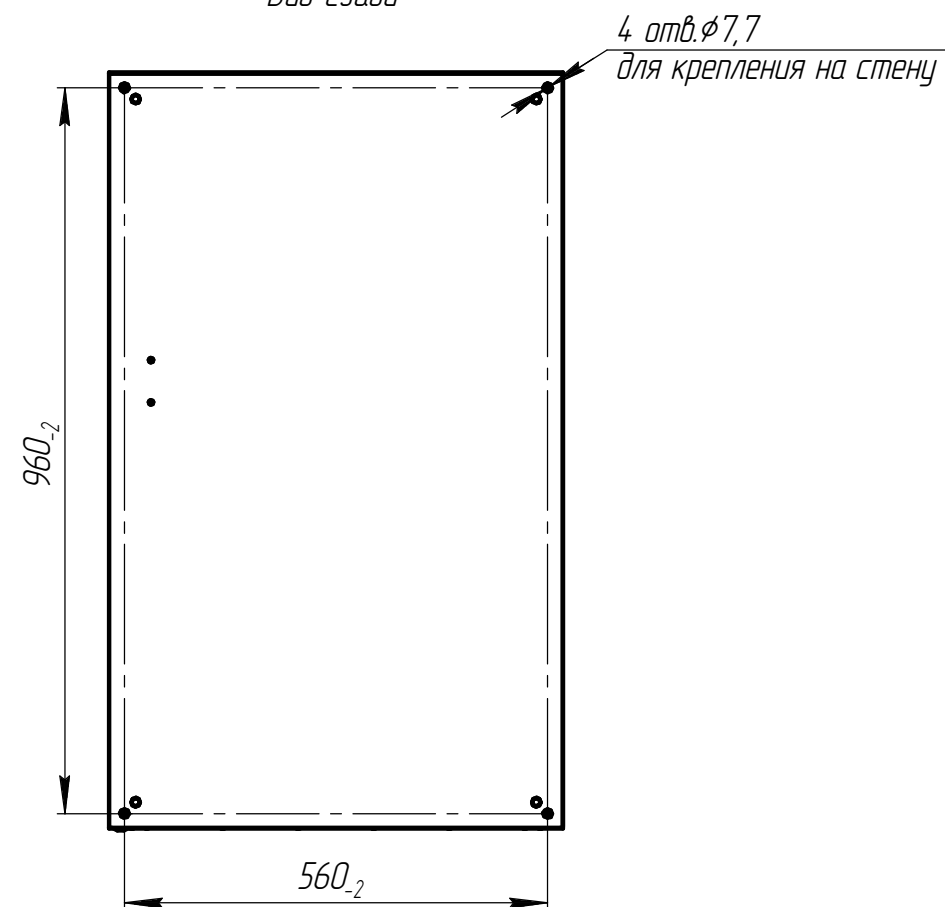

Вид снизу

Вид спереди

Вид сбоку

Вид сзади

				<b>ЮНЛЯ.4214.13.300-02 ГЧ</b>				
Изм.	Лист	№ докум.	Подп.	Дата	Панель управления дугогасящими реакторами ПУДГР2-УХЛ4 Габаритный чертеж	Лит.	Масса	Масштаб
Разраб.	Грачев В.Г.						60	1:10
Пров.	Алиев Р.Г.					Лист	Листов	1
Т.контр.	Замула К.В.							
И.контр.	Замула К.В.				<b>Шкаф ДКС-R5CE1064</b>	<b>000 "Энергия-Т"</b>		
Утв.	Карманов А.В.							